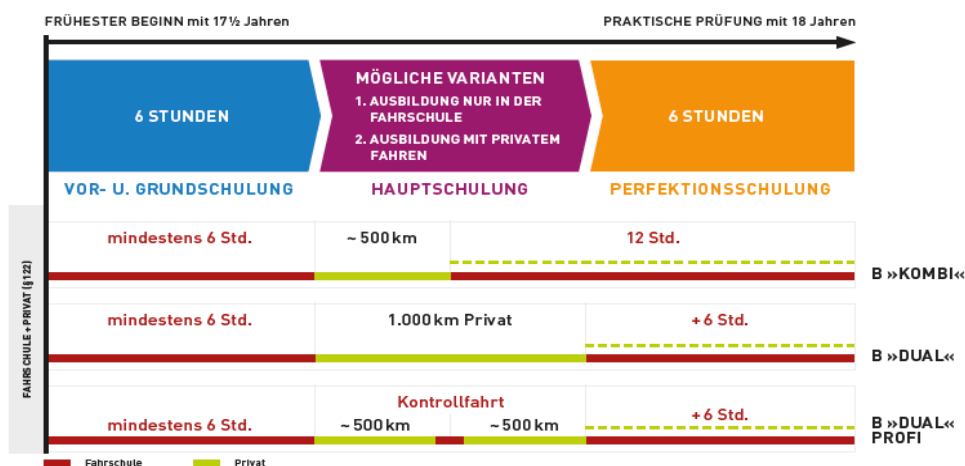

B mit privatem Fahren

- der B Schein in Kombination mit privatem Fahren -
- Ausbildung ab 17,5 Jahren
- praktische Prüfung frühestens mit dem 18. Geburtstag

Ablauf deiner Ausbildung:

1) Entscheide dich für einen Kursbeginn:

Wir bieten Intensivkurse, Abendkurse und „Flexibel Kurse“ an. Da ist sicher was dabei!
Gerne gehen wir auf deine persönlichen Wünsche ein.

Gleich nach deiner Anmeldung siehst du deine Ausbildungsdaten im Kundenbereich auf my.sauer.at.

praktische Prüfung im Privat- oder Fahrschulauto

3) Theorieprüfung

Die Theorieprüfung ist gleich nach deinem Theoriekurs möglich. Jede Woche organisieren wir eine Theorieprüfung mit einer professionellen Prüfungsvorbereitung. Wir empfehlen dir die PC Prüfung spätestens 3 Wochen vor deinem praktischen Prüfungstermin positiv zu erledigen!