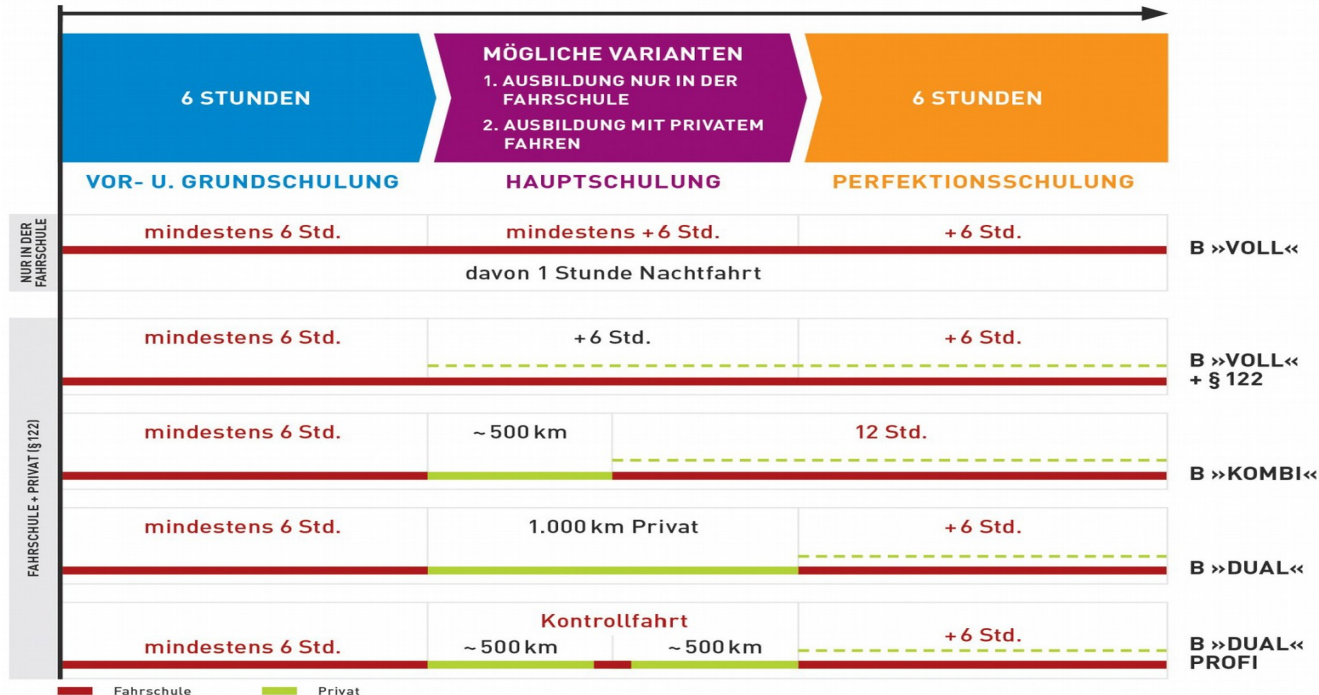

Wir bieten jede Woche einen theoretischen & praktischen Prüfungstermin an!

1) Anmeldung

2) Kurs
Fahrstunden und privates Fahren
Prüfungsvorbereitung
PC Prüfung

3) restl. Fahrstunden (PV)
prakt. Prüfung

AUFBAU B-PRAXIS

FRÜHESTER BEGINN mit 17½ Jahren

PRAKTISCHE PRÜFUNG mit 18 Jahren

B kombi	2.169€ im „Sauer All IN“	2.219 € im „Sauer All In Ratenzahlung“
B dual	1.657€ im „Sauer All IN“	1.707 € im „Sauer All In Ratenzahlung“
B dual profi	1.757€ im „Sauer All IN“	1.807 € im „Sauer All In Ratenzahlung“